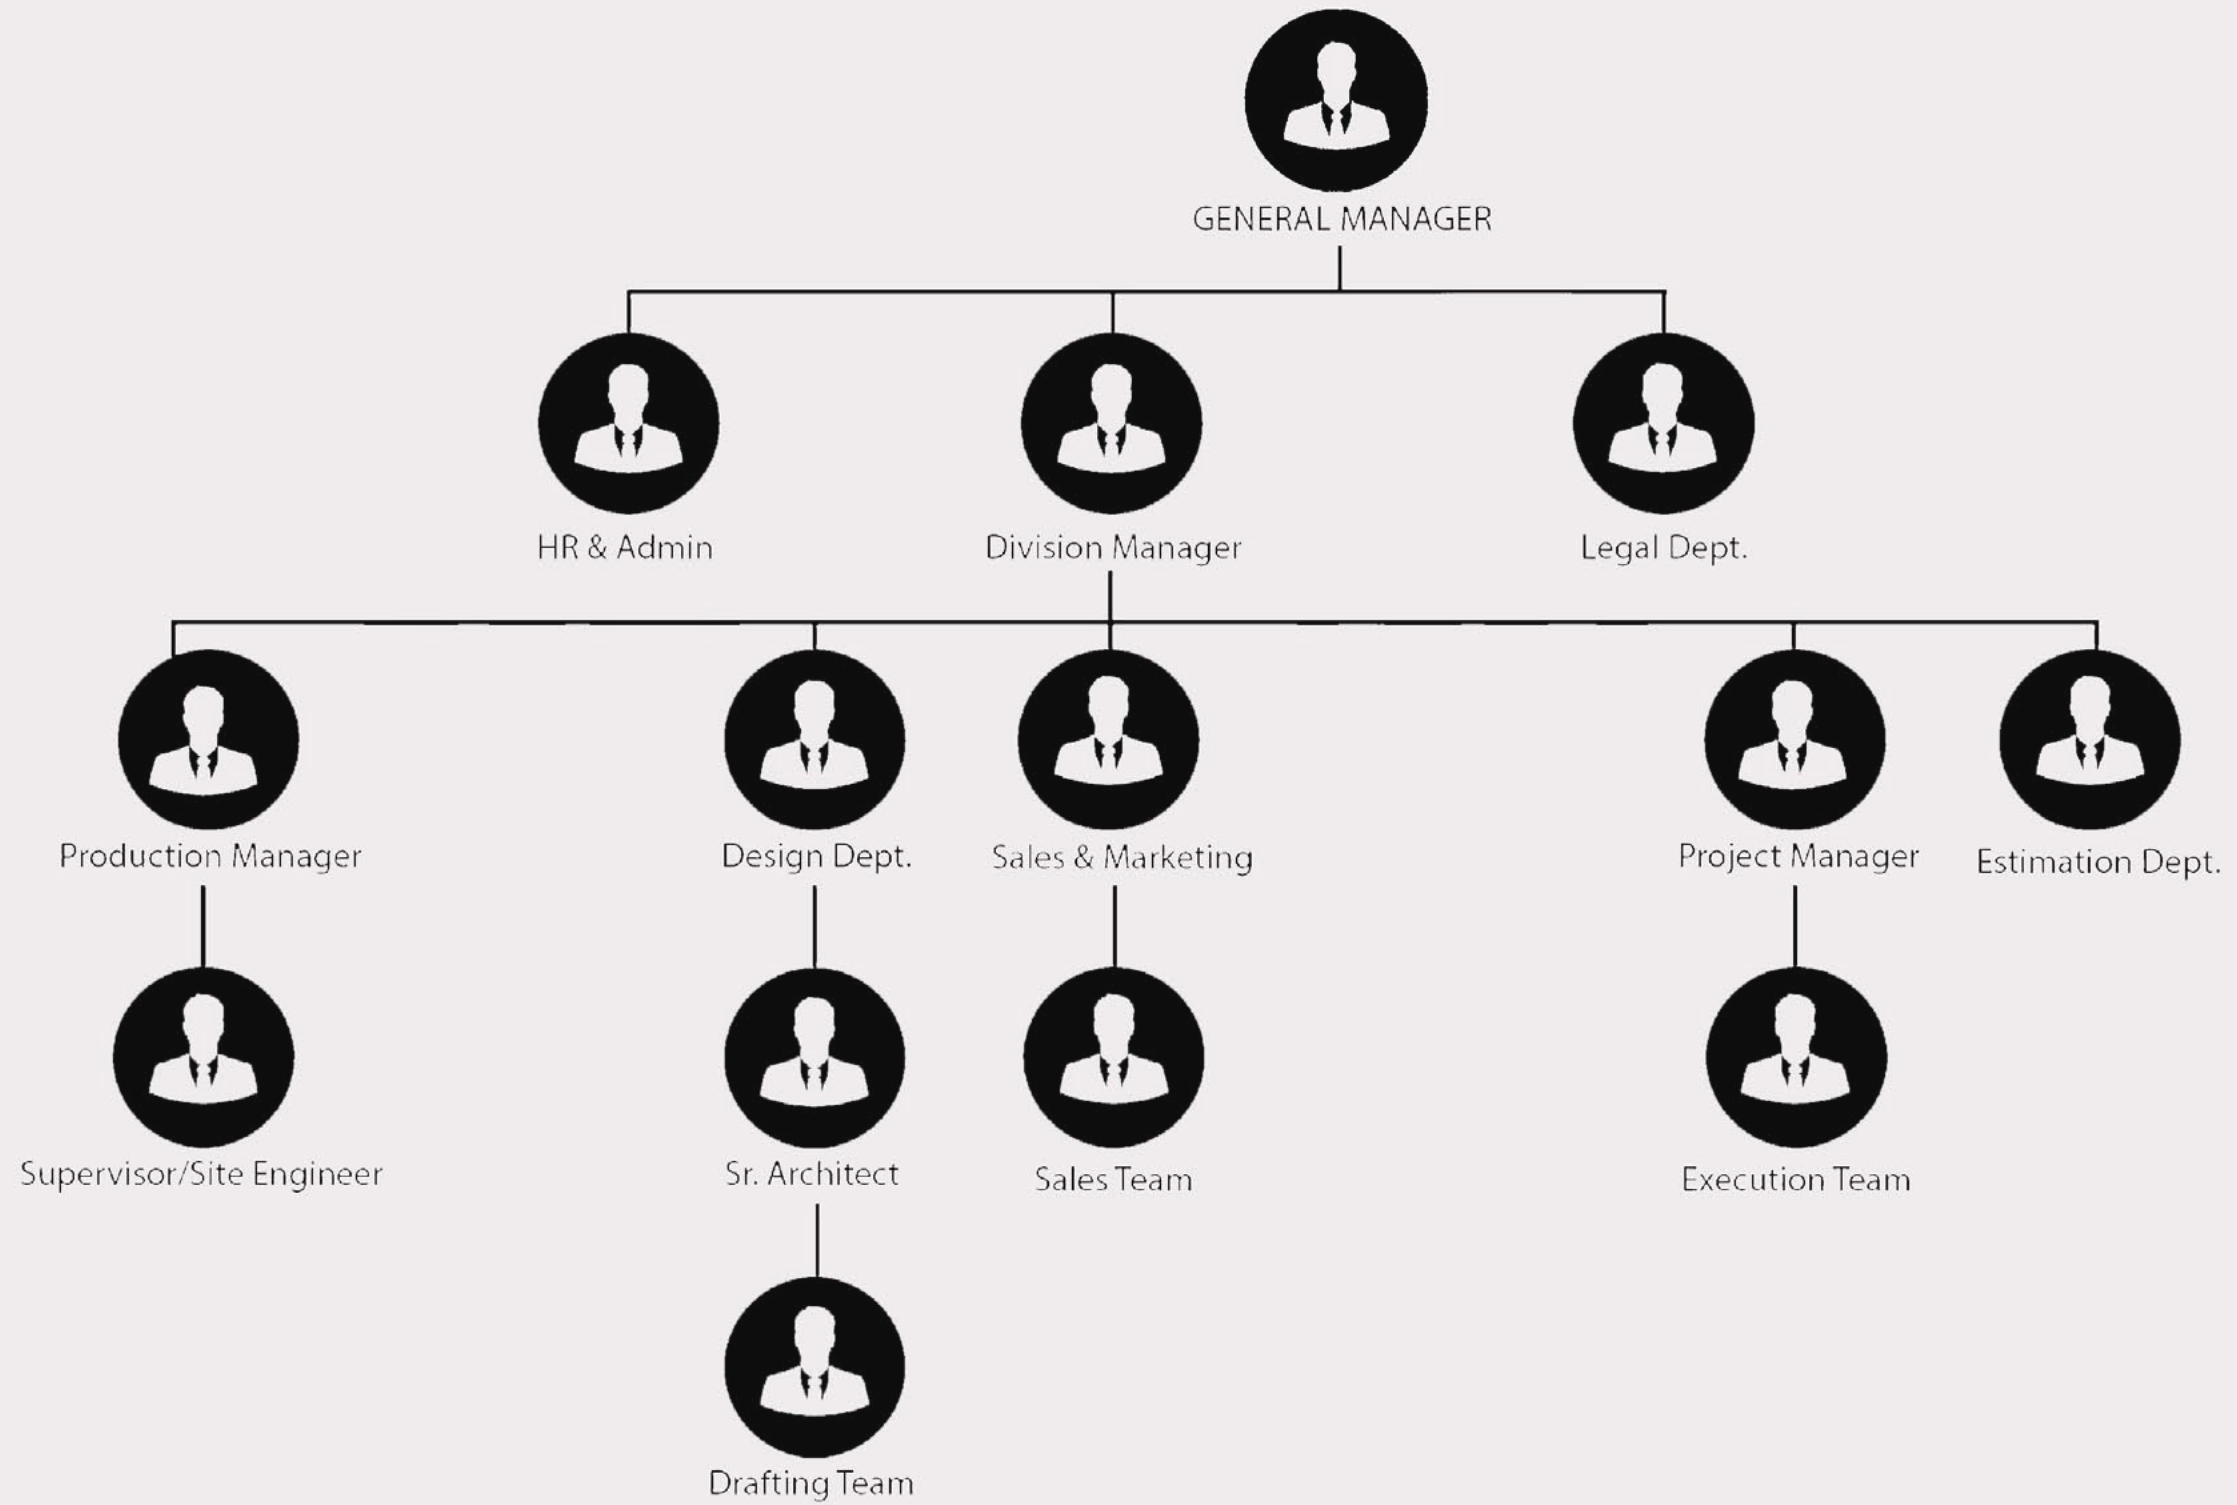

Company Chart